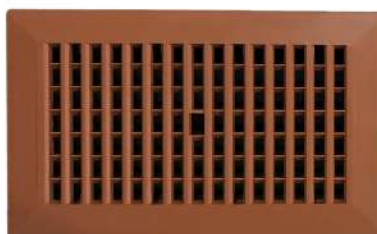

REJILLAS DE VENTILACION Y REGULADORAS

VENTILACION

Ref: 510-057-15

Rejilla Ventilación De 30X18 Cms Ext, 25X13 Cms Int.

- Blanco Nieve
- Ladrillo

Ref: 510-057-08

Rejilla Ventilación De 30X18 Cms Ext, 25X13 Cms Int.