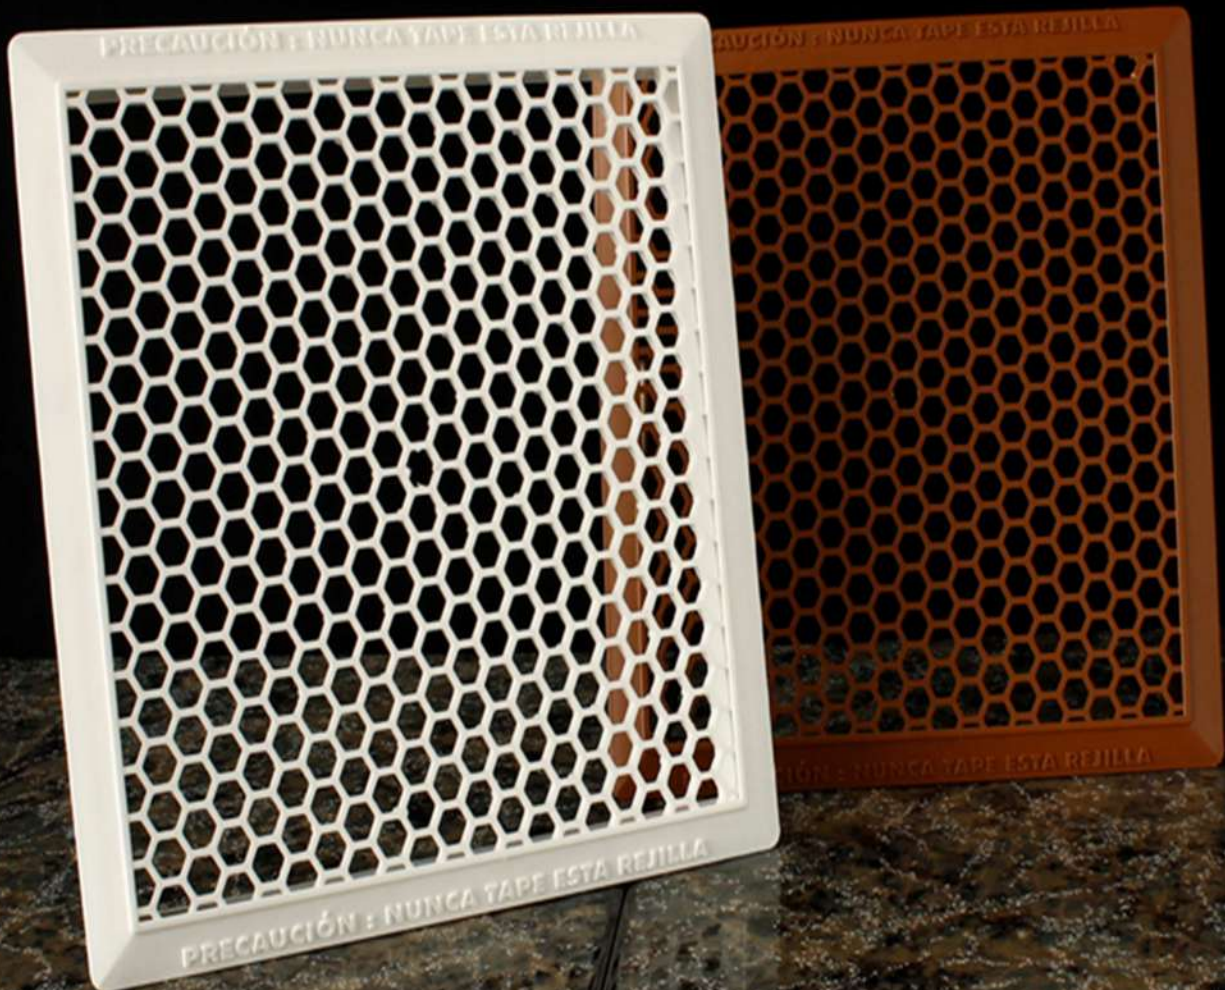

REJILLAS DE VENTILACION PARA GAS