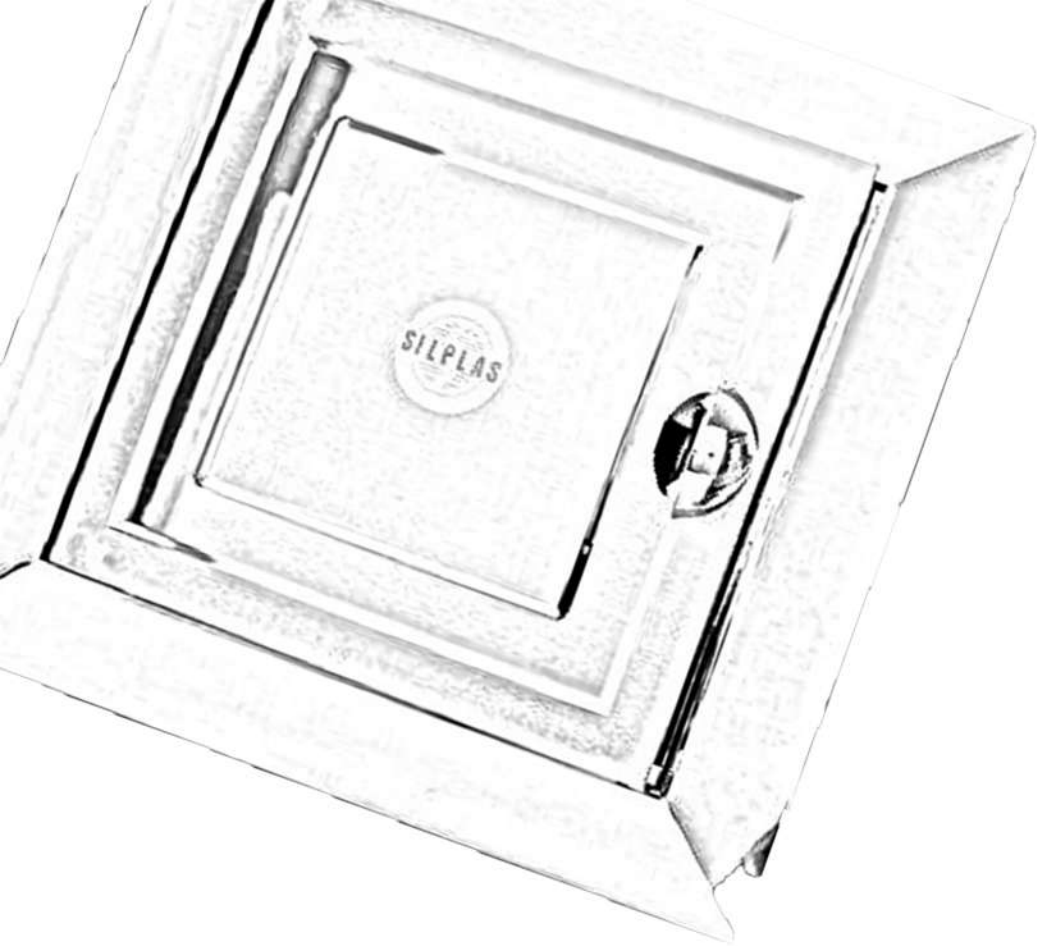

Ref: 510-078-15
Soporte Plastico Para
Lavadero 60x60 Cms

Blanco Nieve

REJILLA PARA CARCAMO Y DESAGÜES

CARCAMO Y DESAGÜES

Ref: 510-083-XX

Rejilla De 30 x 30 Cms
Para Carcamo

XX: Pregunta Por Los
Colores Disponibles