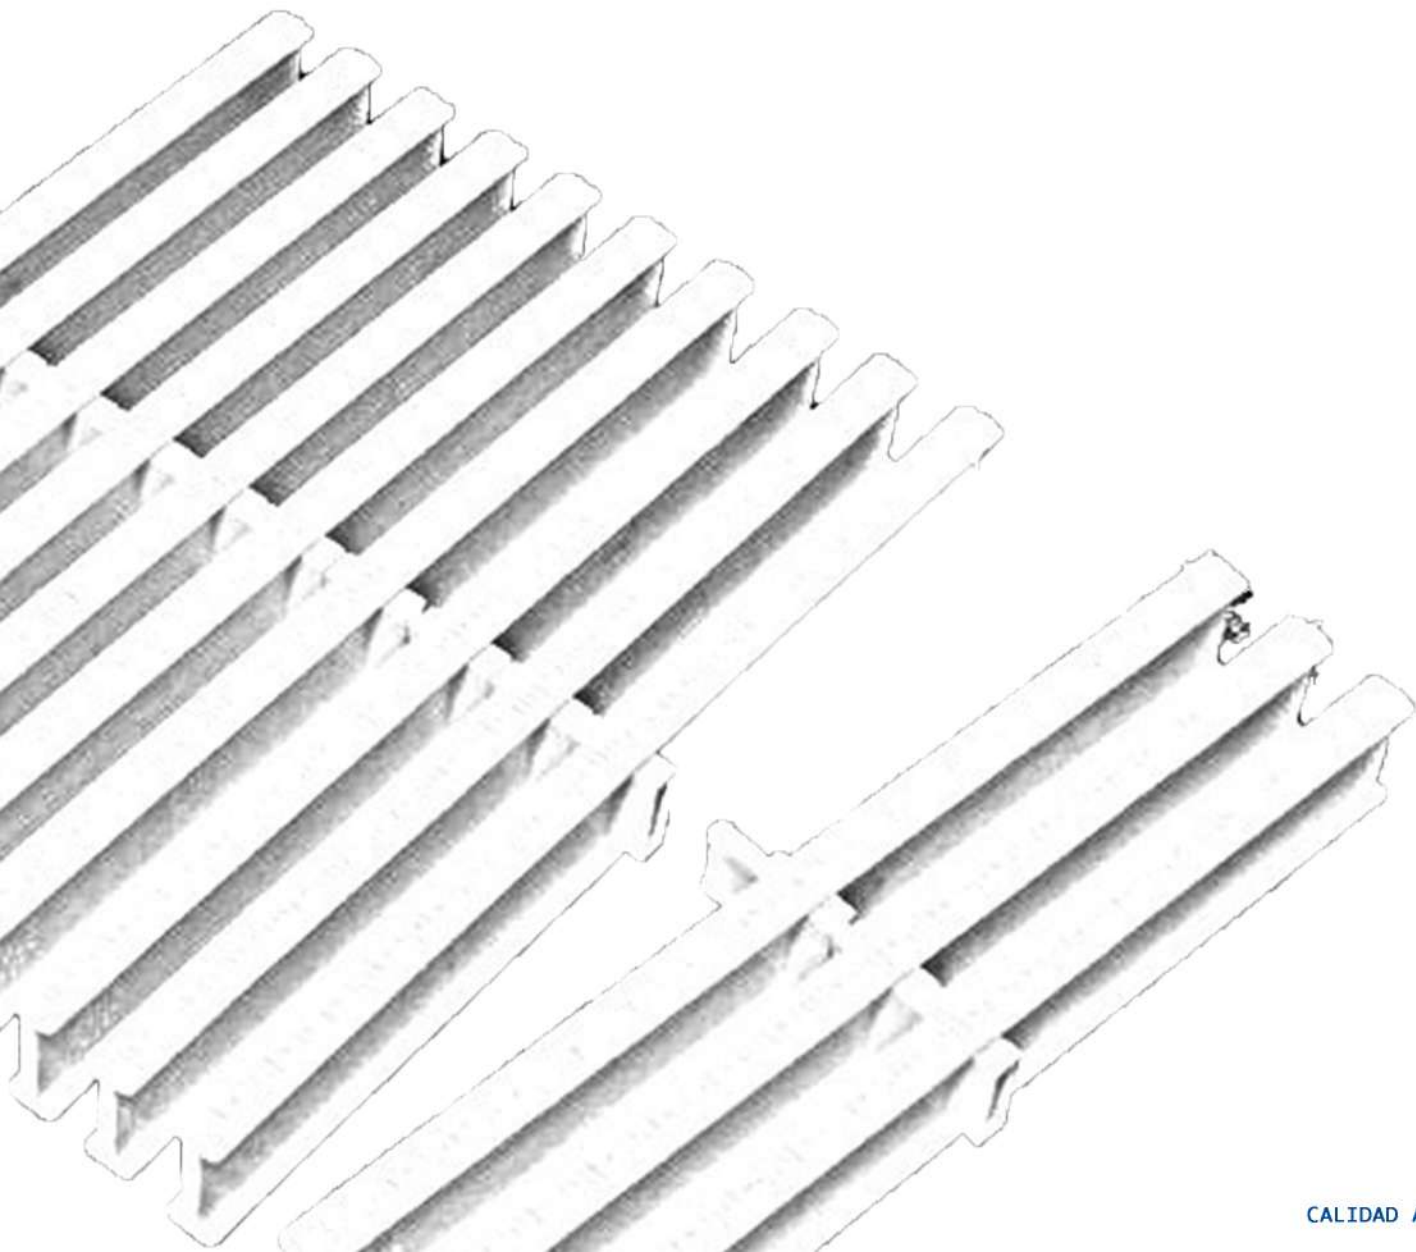

REJILLAS PISCINA

PISCINA

☐ Blanco Nieve

☐ Blanco Nieve