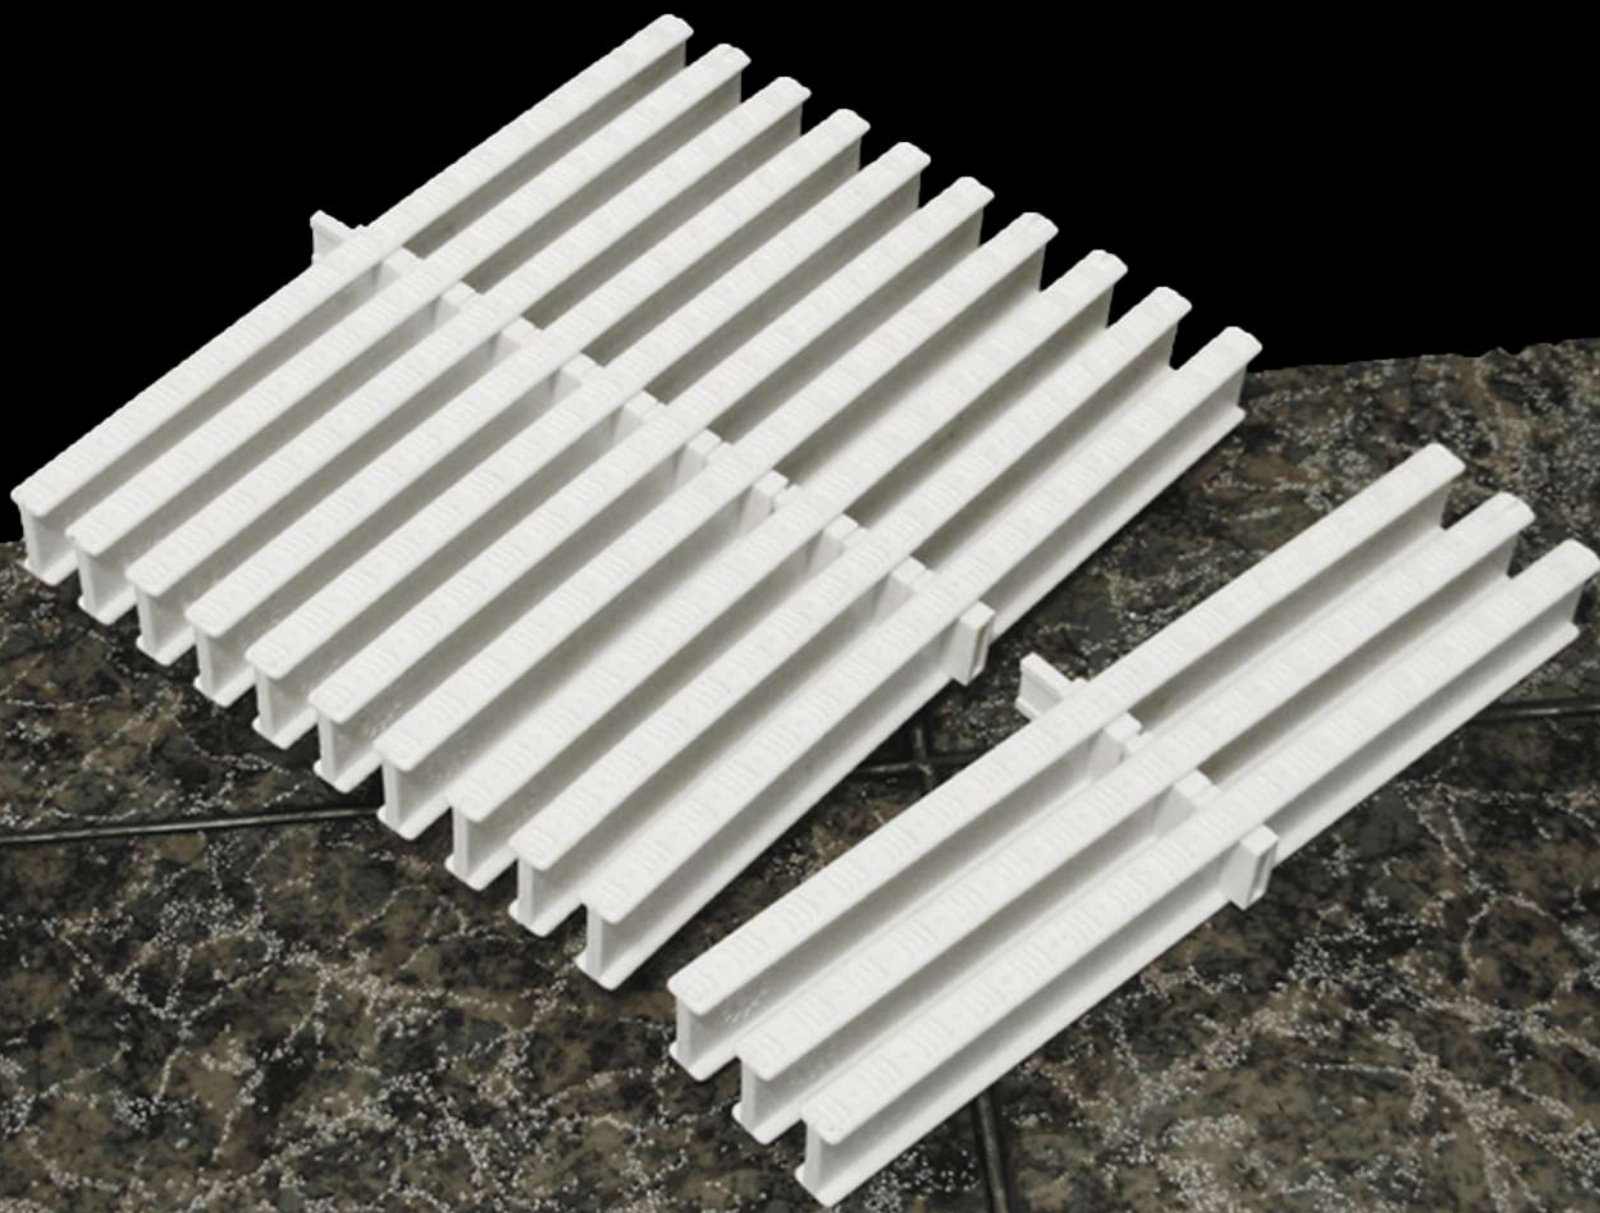

REJILLAS PISCINA