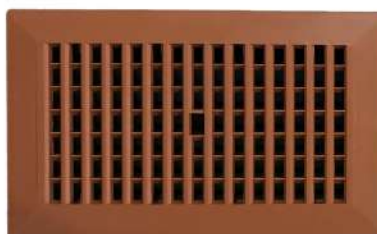

Ref: 510-095-15 / 08

Rejilla De 44X32
Cms Ext, 40X28 Cms
Int.

- Blanco Nieve
 Ladrillo

REJILLAS DE VENTILACION Y REGULADORAS

VENTILACION

Ref: 510-057-15

Rejilla Ventilación De 30X18 Cms Ext, 25X13 Cms Int.

- Blanco Nieve
- Ladrillo