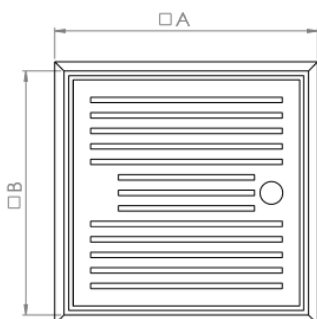

Colores / Colors

Blanco / White

Cod.
510-510-15

Peso / Weight
115,70 gr ± 1,00

Características

- Se utilizan aditivos que permiten conservar el color y brillo de la pieza.
- Resistente al impacto.
- Resistencia a la corrosión.
- Resistencia a la abrasión.
- Fácil Instalación.
- Dureza y resistencia superficial.
- Baja conductividad eléctrica.

Tapa Registro De Ventilación 17 x 17 Cms Ext. 15 x 15 Cms Int.

Plastic Ventilation Access Door of 17 x 17 Cms Ext. 15 x 15 Cms Int.

Dimensiones / Dimensions

Letra/Letter	mm	cm
A	170,00	17,00
B	150,00	15,00
C	150,00	15,00
D	23,67	2,37
E	24,79	2,48

Vista frontal / Front view

Vista lateral / Lateral view

Producto / Product

Especificaciones Técnicas

- Nuestras tapa registros están fabricadas en material plástico de alta ingeniería; el cual permite que tengan una gran durabilidad y no se deterioren con el paso del tiempo.
- El diseño de nuestras tapas permiten que estas puedan abrirse y cerrarse fácilmente.
- Las dimensiones internas de la tapa permiten que los registros de agua o gas puedan ser abiertos o cerrados sin ninguna dificultad.