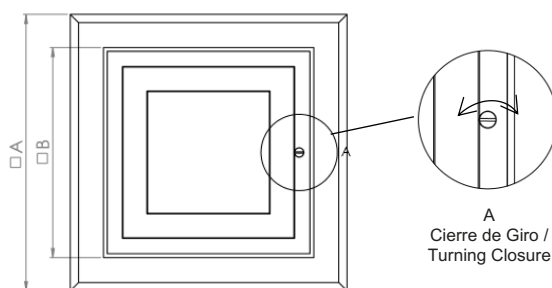

Colores / Colors

Blanco / White

Cod.
510-076-15

Peso / Weight
340,80 gr ± 1,00

Características

- Se utilizan aditivos que permiten conservar el color y brillo de la pieza.
- Resistente al impacto.
- Resistencia a la corrosión.
- Resistencia a la abrasión.
- Fácil Instalación.
- Dureza y resistencia superficial.
- Baja conductividad eléctrica.

Tapa Registro Con Cierre De Giro De 30 x 30 Cms Ext. 24,5 x 24,5 Cms Int.

Plastic Access Door With Turning Closure
of 30 x 30 Cms Ext. 24,5 x 24,5 Cms Int.

Dimensiones / Dimensions

| Letra/Letter | mm | cm |
|--------------|--------|-------|
| A | 300,00 | 30,00 |
| B | 245,00 | 24,50 |
| C | 245,00 | 24,50 |
| D | 24,80 | 2,48 |
| E | 27,71 | 2,77 |

Vista frontal / Front view

Vista lateral / Lateral view

Producto / Product

Especificaciones Técnicas

- Nuestras tapa registros están fabricadas en material plástico de alta ingeniería; el cual permite que tengan una gran durabilidad y no se deterioren con el paso del tiempo.
- El diseño de nuestras tapas permiten que estas puedan abrirse y cerrarse fácilmente.
- Las dimensiones internas de la tapa permiten que los registros de agua o gas puedan ser abiertos o cerrados sin ninguna dificultad.