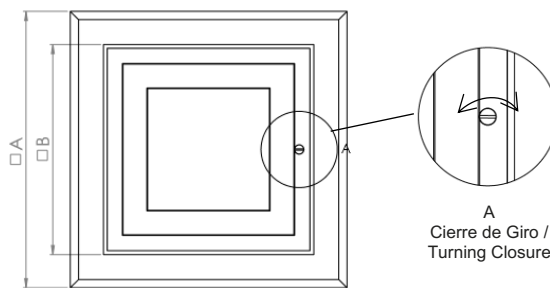

Colores / Colors
Blanco / White

Cod.
510-075-15

Peso / Weight
244,30 gr ± 1,00

Características

- Se utilizan aditivos que permiten conservar el color y brillo de la pieza.
- Resistente al impacto.
- Resistencia a la corrosión.
- Resistencia a la abrasión.
- Fácil Instalación.
- Dureza y resistencia superficial.
- Baja conductividad eléctrica.

Tapa Registro Con Cierre De Giro De 25 x 25 Cms Ext. 20,5 x 20,5 Cms Int.

Plastic Access Door With Turning Closure
of 25 x 25 Cms Ext. 20,5 x 20,5 Cms Int.

Dimensiones / Dimensions

Letra/Letter	mm	cm
A	250,00	25,00
B	205,00	20,50
C	205,00	20,50
D	24,15	2,41
E	27,33	2,73

Vista frontal / Front view

Vista lateral / Lateral view

Producto / Product

Especificaciones Técnicas

- Nuestras tapa registros están fabricadas en material plástico de alta ingeniería; el cual permite que tengan una gran durabilidad y no se deterioren con el paso del tiempo.
- El diseño de nuestras tapas permiten que estas puedan abrirse y cerrarse fácilmente.
- Las dimensiones internas de la tapa permiten que los registros de agua o gas puedan ser abiertos o cerrados sin ninguna dificultad.