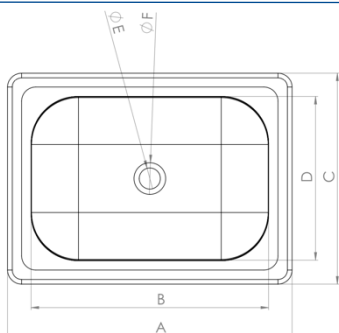

www.silplas.com.co

Av Calle 17 No. 65 – 75 , Bogotá, Colombia
Tel. 4142511 | email : rejillas@silplas.com.co

Lavaplatos Plástico De 62 x 42 Cms

Plastic Kitchen Sink of 62 x 42 Cms

Dimensiones / Dimensions

Letra/Letter	mm	cm	Letra/Letter	mm	cm
A	620,00	62,00	F	72,86	7,28
B	545,00	54,50	G	135,00	13,50
C	420,00	42,00	H	51,70	5,17
D	350,00	35,00	I	530,00	53,00
E	46,79	4,67	J	72,86	7,28

Vista superior / Upper view