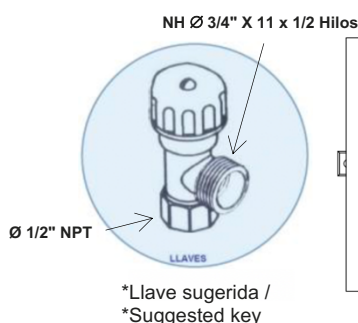

Colores/ Colors

Blanco / White

Cod.

510-540-15

Peso / Weight

195,00 gr ± 1,00

Características

- Se utilizan aditivos que permiten conservar el color y brillo de la pieza.
- Resistente al impacto.
- Resistencia a la corrosión.
- Resistencia a la abrasión.
- Fácil Instalación.
- Marco Desmontable.
- Dureza y resistencia superficial.
- Baja conductividad eléctrica.

Caja Para Llave De Lavadora de 15x11x7 Cms (Marco Desmontable)

Washing Machine Outlet Box of 15x11x7 Cms (Removable Frame)

Dimensiones / Dimensions

Letra/Letter	mm	cm
A	115,00	15,00
B	110,00	11,00
C	70,00	7,00
D	138,00	13,80
E	21,60	2,16
F	32,32	3,23
G	57,65	5,76

Vista frontal / Front view

Vista Inferior / Bottom view

Vista lateral / Lateral view

Producto / Product

Especificaciones Técnicas

- Nuestras cajas para llave de lavadora están fabricadas en material plástico de alta ingeniería; el cual permite que tengan una gran durabilidad y no se deterioren con el paso del tiempo.
- El diseño incluye el orificio para la instalación del registro de abastecimiento de agua para la lavadora, así como para el tubo de desagüe.
- Las llaves soportan una **Presión máxima de trabajo:** 860 Kpa ± 14 Kpa (125 Psi ± 2 Psi) y una **Presión máxima de estallido:** 3450 Kpa (500 Psi) (35,15 kgf/cm²).

Technical specifications

- Our washing machine outlet box are made of highly engineered plastic material; which allows them to have a great durability and they do not deteriorate with the passage of time.
- The design includes the hole for the installation of the water supply register for the washing machine, as well as for the drain pipe.
- The keys support a **Maximun working pressure:** 860 Kpa ± 14 Kpa (125 Psi ± 2 Psi) and one **Maximun burst pressure:** 3450 Kpa (500 Psi) (35,15 kgf/cm²).