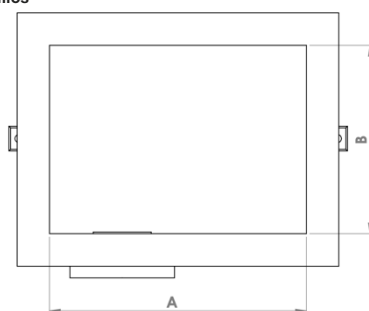

Caja Para Llave De Lavadora de 15x11x7 Cms (Marco Desmontable)

Washing Machine Outlet Box of 15x11x7 Cms (Removable Frame)

Dimensiones / Dimensions

Letra/Letter	mm	cm
A	115,00	15,00
B	110,00	11,00
C	70,00	7,00
D	138,00	13,80
E	21,60	2,16
F	32,32	3,23
G	57,65	5,76

Vista frontal / Front view

Vista Inferior / Bottom view

Vista lateral / Lateral view

Producto / Product

Especificaciones Técnicas

- Nuestras cajas para llave de lavadora están fabricadas en material plástico de alta ingeniería; el cual permite que tengan una gran durabilidad y no se deterioren con el paso del tiempo.
- El diseño incluye el orificio para la instalación del registro de abastecimiento de agua para la lavadora, así como para el tubo de desagüe.
- Las llaves soportan una **Presión máxima de trabajo:** 860 Kpa ± 14 Kpa (125 Psi ± 2 Psi) y una **Presión máxima de estallido:** 3450 Kpa (500 Psi) (35,15 kgf/cm²).