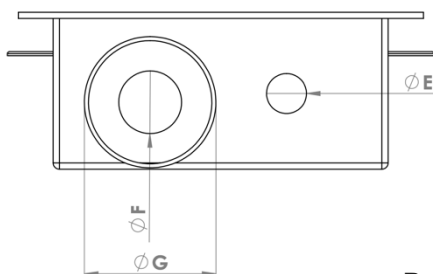

Caja Para Llave De Lavadora de 15x11x7 Cms (Marco Desmontable)

Washing Machine Outlet Box of 15x11x7 Cms (Removable Frame)

Dimensiones / Dimensions

Letra/Letter	mm	cm
A	115,00	15,00
B	110,00	11,00
C	70,00	7,00
D	138,00	13,80
E	21,60	2,16
F	32,32	3,23
G	57,65	5,76

Vista frontal / Front view

Vista Inferior / Bottom view

Vista lateral / Lateral view

Producto / Product

Especificaciones Técnicas

- Nuestras cajas para llave de lavadora están fabricadas en material plástico de alta ingeniería; el cual permite que tengan una gran durabilidad y no se deterioren con el paso del tiempo.
- El diseño incluye el orificio para la instalación del registro de abastecimiento de agua para la lavadora, así como para el tubo de desagüe.
- Las llaves soportan una **Presión máxima de trabajo:** 860 Kpa ± 14 Kpa (125 Psi ± 2 Psi) y una **Presión máxima de estallido:** 3450 Kpa (500 Psi) (35,15 kgf/cm²).

Technical specifications

- Our washing machine outlet box are made of highly engineered plastic material; which allows them to have a great durability and they do not deteriorate with the passage of time.
- The design includes the hole for the installation of the water supply register for the washing machine, as well as for the drain pipe.
- The keys support a **Maximun working pressure:** 860 Kpa ± 14 Kpa (125 Psi ± 2 Psi) and one **Maximun burst pressure:** 3450 Kpa (500 Psi) (35,15 kgf/cm²).