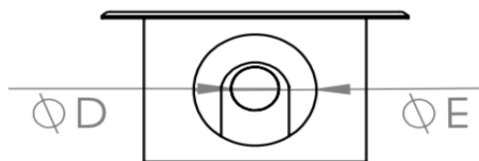

Vista Inferior / Bottom view