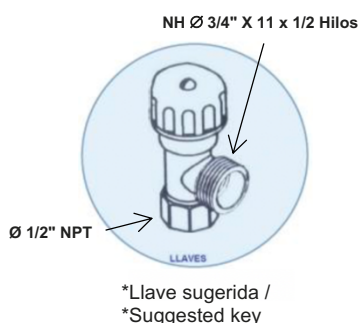

Caja Para Llave De Lavadora de 15 x 11 x 7 Cms

Washing Machine Outlet Box of 15 x 11 x 7 Cms

Dimensiones / Dimensions

Letra/Letter	mm	cm
A	110,00	11,00
B	115,00	15,00
C	70,00	7,00
D	24,00	2,40
E	50,50	5,05