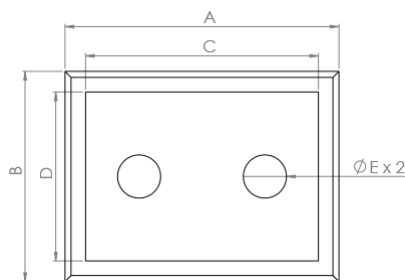

Caja Para Registro Corte De Gas 21 x 16 Cms Ext. 18,4 x 13,4 Int. x 3 Cms De Espesor

Gas Outlet Box of 21 x 16 Cms Ext. 18,4 x 13,4 Int. x 3 Cms of Thickness

Dimensiones / Dimensions

Letra/Letter	mm	cm	Letra/Letter	mm	cm
A	210,00	21,00	F	25,90	2,59
B	160,00	16,00	G	30,00	3,00
C	184,00	18,40			
D	134,00	13,40			
E	32,02	3,20			

Vista frontal / Front view

Vista lateral / Lateral view

Producto / Product

Especificaciones Técnicas

- Nuestras cajas para registro de corte de gas están fabricadas en material plástico de alta ingeniería; el cual permite que tengan una gran durabilidad y no se deterioren con el paso del tiempo.